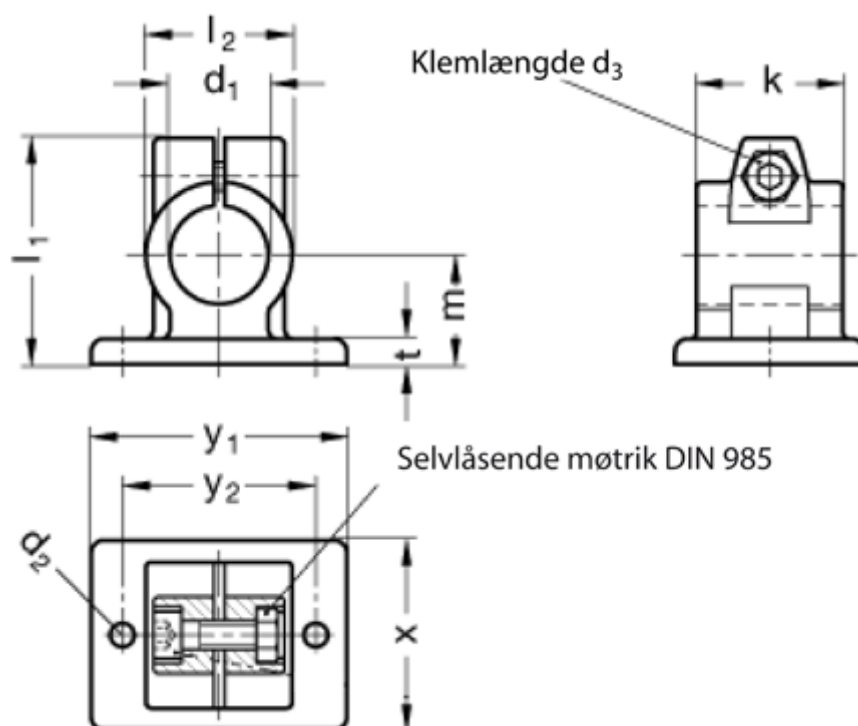

Varenummer: 201463B40562SW  
Beskrivelse: E+G  
Flange rørholder GN 146.3-B40-56-2-SW

## Mål

$d_1 = B40$	Vippehåndtag = GN 911-M10-40 skal bestilles separat
$d_2 = 8.5$	$x = 78$
$d_3 = M10$	$y_1 = 108$
$k = 56$	$y_2 = 82$
$l_1 = 83$	
$l_2 = 56$	
$m = 42$	
$t = 10$	